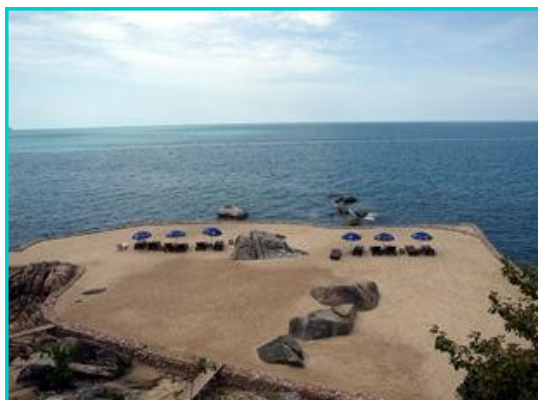

Baan Hin Sai Resort****

5/5 Moo 3, Bo Phut, Chaweng Noi, Samui

Překrásný resort za velmi přijímenou cenu. Poloha hotelu je mezi dvěma plážemi na Koh Samui, Chaweng a Lamai. Budete se zde cítit jako v pohádce. Patří mezi 50 vybraných hotelů z celého Thajska projektu TAT (Thajské ministersvo turistického ruchu), které jej doporučuje k ubytování. Krásná tropická zahrada obklopuje celý resort. Všechny pokoje jsou poskytovány v malých vilkách a jsou velmi vkusně zařízeny. Hotel má 2 bazény. Restaurace s výhledem na moře servíruje thajskou a mezinárodní kuchyni. Vřele doporučujeme.

Vybavení:

Bazén	ANO
Internet	ANO
Klimatizace	ANO
Recepce	ANO
Pokojová služba	ANO
Výtah	NE
Restaurace	ANO
Bar	ANO
Masáže	ANO
Prádelna	ANO
Trezor	ANO
TV	ANO
Balkon / Terasa	ANO
Koupelna	ANO