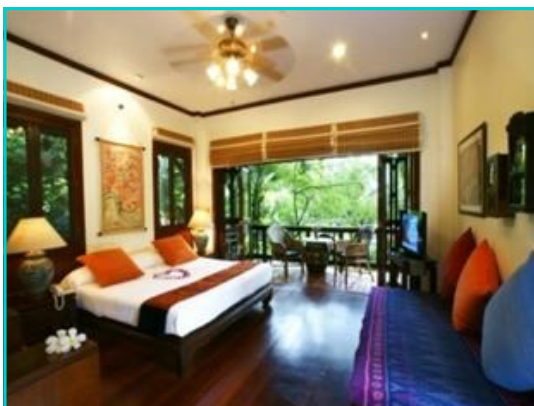

RABBIT RESORT * * * *

318/84 Moo 12, Soi Dongtan, Jomtien, Pattaya

Vybavení:

Bazén	ANO
Internet	ANO
Klimatizace	ANO
Recepce	ANO
Pokojevá služba	ANO
Výťah	NE
Restaurace	ANO
Bar	ANO
Masáže	ANO
Prádelna	ANO
Trezor	ANO
TV	ANO
Balkon / Terasa	ANO
Koupelna	ANO

Překrásný resort v přírodním prostředí. Resort je umístěn přímo na pláži. Ubytování je poskytováno v tradičních dřevěných domcích. Celé místo má svoji zvláštní atmosféru, která pramení z husté tropické zahrady a blízkosti moře. Restaurace nabízí mezinárodní a thajskou kuchyni. Velmi pěkné místo vhodné zejména pro ty, kteří hledají klid a pohodu v přírodním resortu blízko pláže. Resort byl několikrát vyhlášen Tripadvisorem jako nejlepší svého druhu v Asii.

Typ pokojů:

- FOREST
- ANTIQUE
- FAMILY SUITE
- FAMILY VILLA
- PŘISTÝLKA—ANO