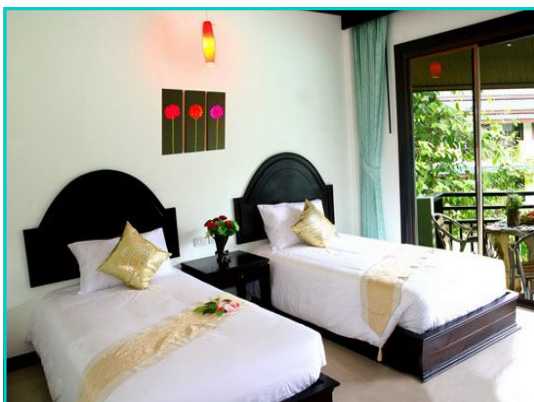

## Andaman Beach Resort \*\*\*

65 Moo 7, Ton Sai Bay, Koh Phi Phi

Pěkný resort na malebném ostrově Koh Phi Phi. Resort je umístěn přímo na pláži. Velký bazén a další služby v hotelu Vám umožní strávit opravdu krásnou exotickou dovolenou. Restaurace nabízí mezinárodní a thajskou kuchyni. Velmi pěkné místo vhodné zejména pro ty, kteří hledají klid a pohodu ve kvalitním resortu blízko pláže.

### Typ pokojů:

- STANDARD Fan
- STANDARD AC
- DELUXE
- FAMILY
- PŘISTÝLKA—ANO