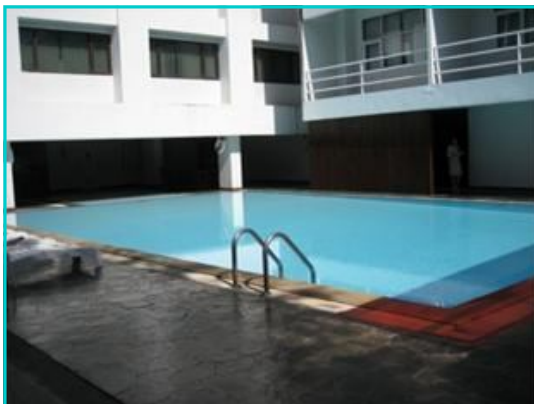

Chiang Mai Hill 2000 Hotel ***

18 Huay Kaew Road, Doi Suthep, Chiang Mai,

Všech 249 pokojů je vybaveno v thajském stylu. Hotel je umístěn mezi horami Chiang Mai. Hotel nabízí pěkné čisté ubytování za slušnou cenu. Jeho poloha v centru města Vám poskytne skvělou základnu pro výlety po okolních horách či jiných atrakcích. V hotelu naleznete bazén, masáže, konferenční sál a restauraci. Velice příjemný hotel za bezvadnou cenu.

Vybavení:

Bazén	ANO
Internet	ANO
Klimatizace	ANO
Recepce	ANO
Pokojevá služba	ANO
Výtah	ANO
Restaurace	ANO
Bar	ANO
Masáže	ANO
Prádelna	ANO
Trezor	ANO
TV	ANO
Balkon / Terasa	ANO
Koupelna	ANO