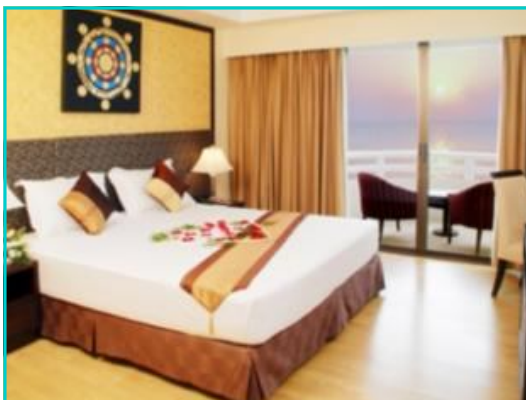

FURAMA JOMTIEN BEACH * * * *

457/185 Jomtien Beach Road, Jomtien Beach, Pattaya

Velmi kvalitní 4hvězdičkový resort na pláži Jomtien. Hotel nabízí vysokou kvalitu služeb a ubytování. Několik hotelových bazénů, spa, obchody, restaurace různých kuchyní. Výborná poloha jen pár metrů od pláže. V okolí je dostatek dalších restaurací, občůdků či jiných možností zábavy. Doporučujeme pro skvělou polohu, kvalitní služby a rozumnou cenu. Pobyt v tomto hotelu si zajisté užijete.

Vybavení:

Bazén	ANO
Internet	ANO
Klimatizace	ANO
Recepce	ANO
Pokojeová služba	ANO
Výtah	ANO
Restaurace	ANO
Bar	ANO
Masáže	ANO
Prádelna	ANO
Trezor	ANO
TV	ANO
Balkon / Terasa	ANO
Koupelna	ANO