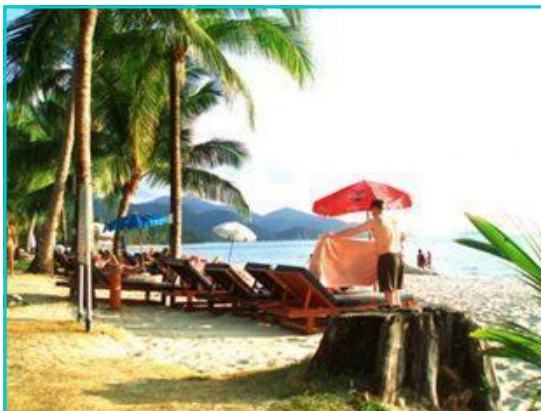

Pohodlný a oblíbený resort tvoří bungalovy a pavilóny, soustředěné kolem mořské laguny. Pokoje se nacházejí ve dvou křídlech u bazénu a na mořském pobřeží a ve dvou křídlech v zahradě u laguny. V základní nabídce jsou pokoje standard a deluxe. Hotel disponuje 114 pokoji. Pláž je písčiná, s pozvolným vstupem do vody, přímo před hotelem. Vybavení - restaurace, večerní restaurant na pláži s vynikajícími rybími specialitami, bar, konferenční centrum, internet. Bazén je umístěn přímo na pláži jen pár kroků od moře.