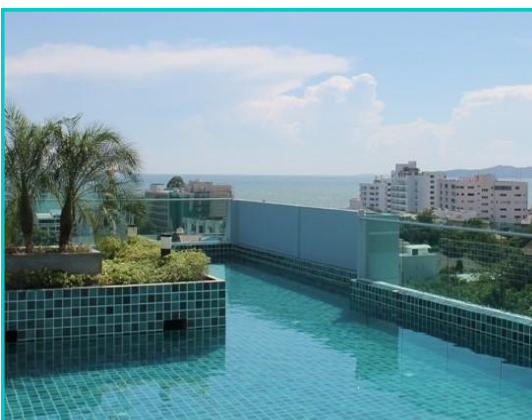

## Laguna Bay \*\*\*\*

Phratamnak Soi 5, Pattaya

### Vybavení:

Bazén	ANO
Internet	ANO
Klimatizace	ANO
Recepce	ANO
Pokojová služba	ANO
Výtah	ANO
Restaurace	ANO
Fitness	ANO
Masáže	ANO
Prádelna	ANO
Trezor	ANO
TV	ANO
Balkon / Terasa	ANO
Koupelna	ANO

Zbrusu nové luxusní apartmány. Apartmány se nacházejí v nejlepší čtvrti Pattaya-Pratumnak. Jedná se o klidnou část měst, ale v okolí je plno restaurací a obchůdků. Moře vzdáleno asi 200m. Do centra nebo na Jomtien to je asi 5minut dopravním prostředkem. Na střeše budovy je luxusní bazén s výhledem na moře. Apartmán má vlastní kuchyňku a je plně zařízen včetně všech spotřebičů jako je LCD televize, mikrovlnná trouba, lednice, klimatizace. Nabytek a úložné prostory.