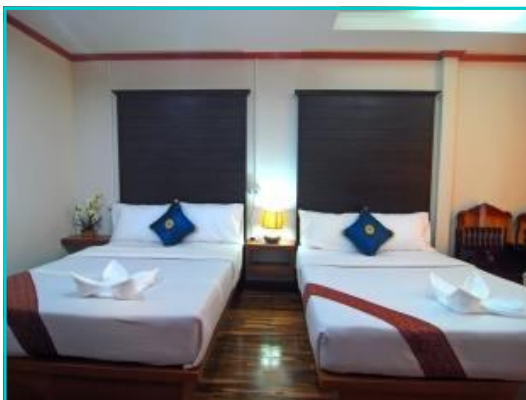

Lanta Paradise Beach Resort *** 67 Moo 6, Klong Nin Beach, Koh Lanta

Vybavení:

Bazén	ANO
Internet	ANO
Klimatizace	ANO
Recepce	ANO
Pokojová služba	ANO
Výtah	NE
Restaurace	ANO
Bar	ANO
Masáže	ANO
Prádelna	ANO
Trezor	ANO
TV	ANO
Balkon / Terasa	ANO
Koupelna	ANO

Tento 3 hvězdičkový resort se rozprostírá přímo na pláži Klong Nin, která patří mezi nejkrásnější na Koh Lantě. Ubytování je poskytováno v pěkných stylových bungalowech, které jsou jen pár metrů od moře. Velký hotelový bazén je umístěn přímo na pláži, jen pár metrů od moře. Internetová kavárna je také k dispozici. Plážová restaurace, podává mezinárodní a thajskou kuchyni. Velmi pěkné místo za rozumnou cenu.

Typ pokojů:

- STANDARD
- DELUXE BUNGALOW
- STANDARD FAMILY BUNGALOW
- SEAVIEW FAMILY BUNGALOW
- PŘISTÝLKA - ANO