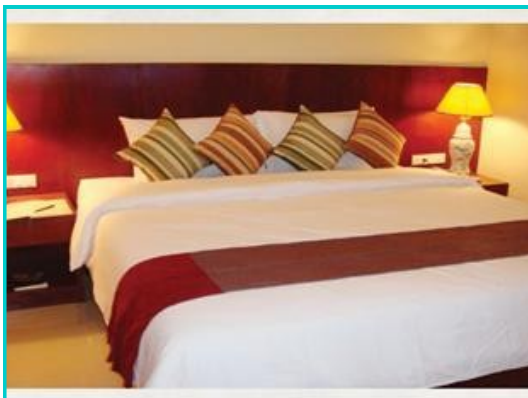

### Vybavení:

Bazén	ANO
Internet	ANO
Klimatizace	ANO
Recepce	ANO
Pokojevá služba	ANO
Výtah	ANO
Restaurace	ANO
Bar	ANO
Masáže	ANO
Prádelna	ANO
Trezor	ANO
TV	ANO
Balkon / Terasa	ANO
Koupelna	ANO

Menší ale luxusní hotel v centrální poloze na pláži Patong. Jen 3 minuty vzdálen od pláže a hlavních atrakcí Phuketu. Hotel je vkusně zařízen v thajském stylu a hotelový bazén na střeše hotelu Vám poskytne chvílky k oddechu a překrásný výhled po celém okolí. Ideální hotel díky ceně a poloze. Hotelová restaurace nabízí thajskou a mezinárodní kuchyni.

### Typ pokojů:

- SUPERIOR
- DELUXE
- SUITE