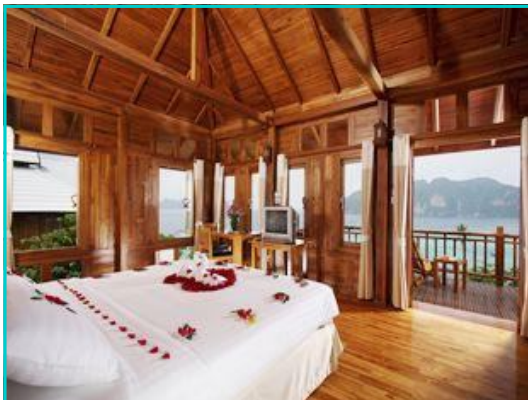

Phi Phi The Beach ***

177 Moo 7, Long Beach, Koh Phi Phi

Idealní místo pro relaxaci a odpočinek. Resort se rozprostírá na svazích nad Long Beach, daleko od shonu ostrova Koh Phi Phi. Resort se pozvolně svažuje na soukromou pláž s bazénem a plážovou restaurací. Všechny bungalovy jsou postaveny v thajském stylu z týkového dřeva a je z nich úchvatný výhled na Andamanské moře. Doporučujeme pro vysokou kvalitu služeb, ubytování a opravdu klidné místo.

Vybavení:

Bazén	ANO
Internet	ANO
Klimatizace	ANO
Recepce	ANO
Pokojevá služba	ANO
Výtah	NE
Restaurace	ANO
Bar	ANO
Masáže	ANO
Prádelna	ANO
Trezor	ANO
TV	ANO
Balkon / Terasa	ANO
Koupelna	ANO