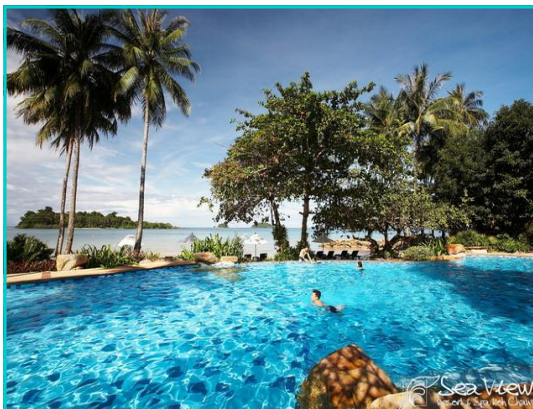

Sea View Resort Koh Chang**** 10/2 Moo 4 Koh Chang, Trat

Velmi příjemný a oblíbený resort, postavený na pláži u jedné z nejkrásnějších zátok ostrova Hat Kaibae. Luxusní bungalovy a pavilóny jsou roztroušeny v palmovém háji mezi kokosovými palmami. Hotel má 71 pokojů. Vynikající podmínky pro koupání a šnorchlování. Restaurace s výběrem národní i mezinárodní kuchyně, bar, kavárna, trezory na recepci, internet, konferenční centrum. Pláž je písčinatá, s pozvolným vstupem do vody, přímo před hotelem. V resort naleznete 2 bazény - jeden přímo u moře a druhý na svahu, ze kterého je překrásný výhled. Doporučujeme!

Vybavení:

Bazén	ANO
Internet	ANO
Klimatizace	ANO
Recepce	ANO
Pokojeová služba	ANO
Výtah	NE
Restaurace	ANO
Bar	ANO
Masáže	ANO
Prádelna	ANO
Trezor	ANO
TV	ANO
Balkon / Terasa	ANO
Koupelna	ANO