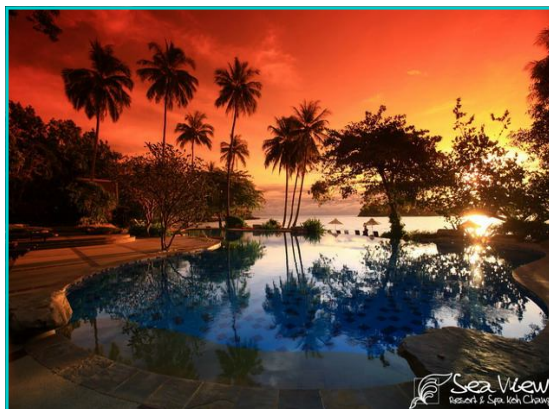

Sea View Resort Koh Chang**** 10/2 Moo 4 Koh Chang, Trat

Velmi příjemný a oblíbený resort, postavený na pláži u jedné z nejkrásnějších zátok ostrova Hat Kaibae. Luxusní bungalovy a pavilóny jsou roztroušeny v palmovém háji mezi kokosovými palmami. Hotel má 71 pokojů. Vynikající podmínky pro koupání a šnorchlování. Restaurace s výběrem národní i mezinárodní kuchyně, bar, kavárna, trezory na recepci, internet, konferenční centrum. Pláž je písčinatá, s pozvolným vstupem do vody, přímo před hotelem. V resort naleznete 2 bazény - jeden přímo u moře a druhý na svahu, ze kterého je překrásný výhled. Doporučujeme!

Vybavení:

Bazén	ANO
Internet	ANO
Klimatizace	ANO
Recepce	ANO
Pokojeová služba	ANO
Výtah	NE
Restaurace	ANO
Bar	ANO
Masáže	ANO
Prádelna	ANO
Trezor	ANO
TV	ANO
Balkon / Terasa	ANO
Koupelna	ANO