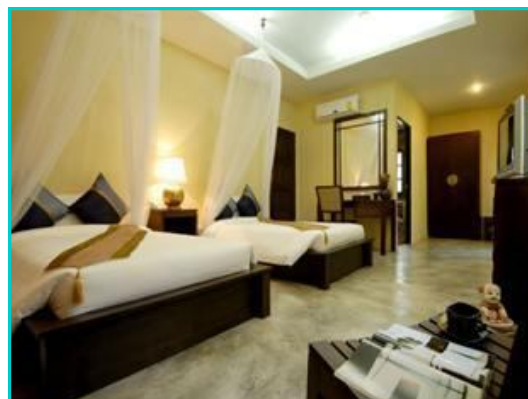

SECRET CLIFF RESORT * * * *

707 Patak Road, Karon Cliff, Karon, Phuket

Překrásný 4 hvězdičkový resort. Hotel je umístěn na útesu nad Andamanským mořem, blízko pláže Karon. Úchvatná vyhlídka z hotelové restaurace a bazénu patří mezi unikátní na celém ostrově Phuket. Vysoká kvalita služeb a ubytování je samozřejmostí. Hotelová restaurace podává thajskou, mezinárodní a italskou kuchyni.

Vybavení:

Bazén	ANO
Internet	ANO
Klimatizace	ANO
Recepce	ANO
Pokojevá služba	ANO
Výtah	NE
Restaurace	ANO
Bar	ANO
Masáže	ANO
Prádelna	ANO
Trezor	ANO
TV	ANO
Balkon / Terasa	ANO
Koupelna	ANO