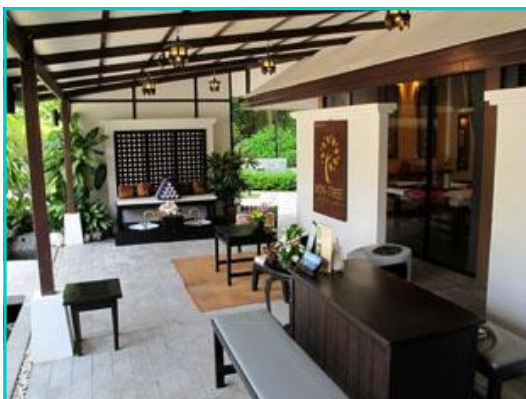

SECRET CLIFF RESORT * * * *

707 Patak Road, Karon Cliff, Karon, Phuket

Překrásný 4 hvězdičkový resort. Hotel je umístěn na útesu nad Andamanským mořem, blízko pláže Karon. Úchvatná vyhlídka z hotelové restaurace a bazénu patří mezi unikátní na celém ostrově Phuket. Vysoká kvalita služeb a ubytování je samozřejmostí. Hotelová restaurace podává thajskou, mezinárodní a italskou kuchyni.

Vybavení:

Bazén	ANO
Internet	ANO
Klimatizace	ANO
Recepce	ANO
Pokojevá služba	ANO
Výtah	NE
Restaurace	ANO
Bar	ANO
Masáže	ANO
Prádelna	ANO
Trezor	ANO
TV	ANO
Balkon / Terasa	ANO
Koupelna	ANO