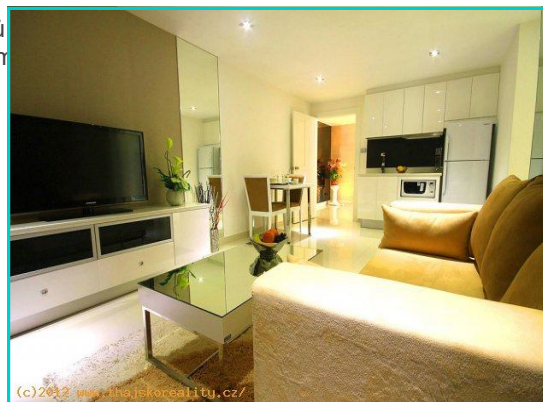

Zbrusu nový luxusní apartmán 1+1 velikosti 44.40 m2. Apartmán je ve 3.patře budovy. Apartmán má výhled na moře, které je vzdáleno asi 300m. Při vstupu do budovy naleznete vkusně zařízenou a moderní lobby s 24 hodinovou službou. Dále je v budově víceúrovňové parkoviště, v 19. poschodí skvěle vybavené fitness centrum a na střeše budovy luxusní bazén s výhledem na moře. Restaurace blízko bazénu Vám nabízí panoramatický výhled na celý Pattayský záliv.