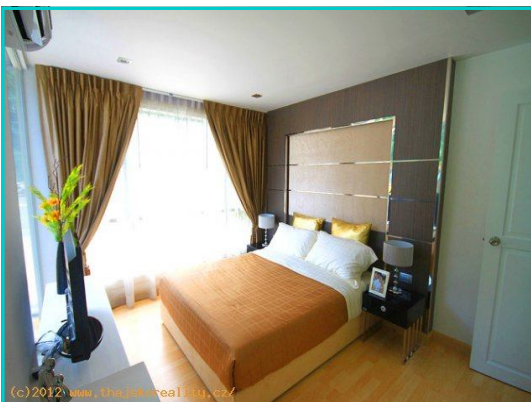

The View ****

Phratamnak Soi 5, Pattaya

Vybavení:

Bazén	ANO
Internet	ANO
Klimatizace	ANO
Recepce	ANO
Pokojevá služba	ANO
Výtah	ANO
Restaurace	ANO
Fitness	ANO
Masáže	ANO
Prádelna	ANO
Trezor	ANO
TV	ANO
Balkon / Terasa	ANO
Koupelna	ANO

Zbrusu nový luxusní apartmán 1+1 velikosti 44.40 m2. Apartmán je ve 3.patře budovy. Apartmán má výhled na moře, které je vzdáleno asi 300m. Při vstupu do budovy naleznete vkusně zařízenou a moderní lobby s 24 hodinovou službou. Dále je v budově víceúrovňové parkoviště, v 19. poschodí skvěle vybavené fitness centrum a na střeše budovy luxusní bazén s výhledem na moře. Restaurace blízko bazénu Vám nabízí panoramatický výhled na celý Pattayský záliv.

Typ pokojů:

- 1+1 DELUXE
- 2+1 DELUXE