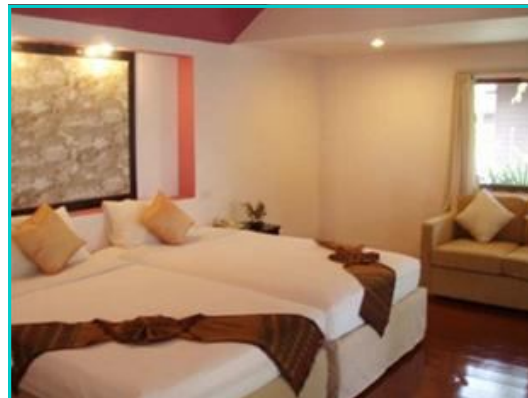

Fantasy Resort & Spa ****

66/24 Sathanee Rd., Amphor Muang, Trang, Koh Ngai

Vybavení:

Bazén	ANO
Internet	ANO
Klimatizace	ANO
Recepce	ANO
Pokojevá služba	ANO
Výtah	NE
Restaurace	ANO
Bar	ANO
Masáže	ANO
Prádelna	ANO
Trezor	ANO
TV	ANO
Balkon / Terasa	ANO
Koupelna	ANO

Typ pokojů:

- STANDARD ROOM
- RAYA SUITE ROOM
- HILL SIDE SUPERIOR
- HILL SIDE DELUXE
- GARDEN WING BUNGALOW
- DELUXE BUNGALOW
- SUPER BEACH FRONT BUNGALOW
- FAMILY DELUXE VILLA
- PŘÍSTÝLKA - ANO