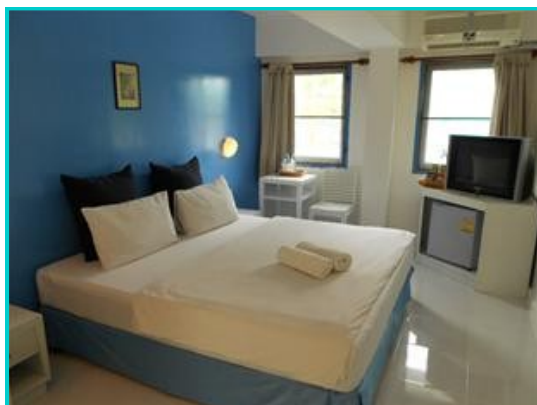

PP Charlie Beach Resort ***

103 Moo 7, PP Island, Muang, Ao Lo Dalam, Koh Phi Phi

Vybavení:

Bazén	ANO
Internet	ANO
Klimatizace	ANO
Recepce	ANO
Pokojová služba	ANO
Výtah	NE
Restaurace	ANO
Bar	ANO
Masáže	ANO
Prádelna	ANO
Trezor	ANO
TV	ANO
Balkon / Terasa	ANO
Koupelna	ANO

Kvalitní hotel přímo na pláži romantického ostrova Koh Phi Phi. Absolutní plážová poloha, oáza klidu a balsám na duši. Z velkého bazénu pár metrů od moře můžete pozorovat uchvatné západy slunce. Doporučujeme zejména díky velmi dobrému poměru kvalita, lokalita a cena. Hotelová restaurace podává , mořskou, thajskou a mezinárodní kuchyni.

Typ pokojů:

- STANDARD
- SUPERIOR
- BEACH FRONT
- FAMILY
- Přistýlka ANO