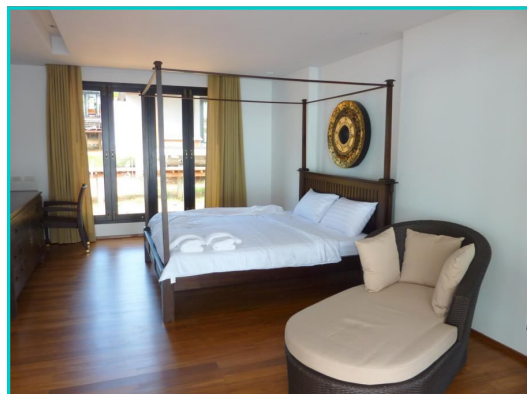

PLUBLA RETREAT RESORT***

50/5 Moo 2, Ao Pai Beach, Koh Mak island, Thajsko

Nově postavený resort se skládá ze zděných bungalovů, které všechny mají výhled na moře. Moderní a nové vybavení včetně pěkného bazénu Vám navodí ten správný pocit relaxační dovolené. Kvalitní restaurace na břehu moře servíruje thajskou a mezinárodní kuchyni. Skvělé služby a tradiční thajská pohostinnost je samozřejmostí.

Vybavení:

Bazén	ANO
Internet	ANO
Klimatizace	ANO
Recepce	ANO
Pokojevá služba	ANO
Výtah	NE
Restaurace	ANO
Bar	ANO
Masáže	ANO
Prádelna	ANO
Trezor	ANO
TV	ANO
Balkon / Terasa	ANO
Koupelna	ANO