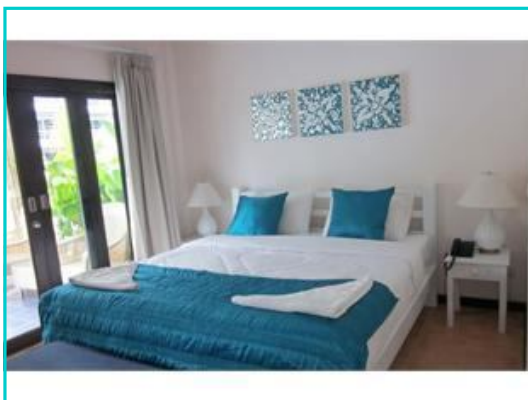

Resort se rozprostírá na jihu ostrova Koh Samui přímo na pláži Ban Harn pod kokosovými palmami na celkem 25 akrech. Celkem 3 velké bazény, které sousedí s pláží, možnost ubytování v bungalovech i v hotelové budově, restaurace s thajskou a evropskou kuchyní. Ubytovaní poskytuje panoramatický výhled na kouzelnou zátoku Ban Harn, pláž a hotelový bazén. V tomto resortu je přímo Tiger ZOO a Akvarium ZOO můžete zde denně vidět různá představení zvířat.